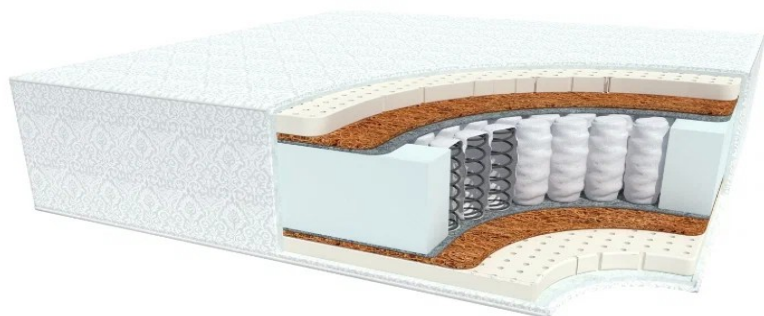

180x190-200=47400р

Изготавливаем нестандартные размеры

Уровень жесткости: Мягкий (memory)-средний (латекс)/жесткий.

Матрас «Классик-Элит-Латекс»

- Пружинный блок ТФК 6-ти витковый, толщина пружины 1,8 мм;
- Термокреплённый войлок, обе стороны по 2 слоя;
- Система усиления поддержки периметра (ппу 40 мм);
- Латекс 20 мм с обеих сторон матраса;
- Ткань трикотаж с объёмной стёжкой;
- Высота матраса 200 мм;
- Максимальная нагрузка на одно спальное место 130 кг;
- Срок эксплуатации 10 лет;
- Гарантия 18 месяцев.

180x190-200=45400р

Изготавливаем нестандартные размеры

Уровень жесткости: мягкий.

Матрас «Классик-Элит-Био-Латекс»

- Пружинный блок ТФК 6-ти витковый, толщина пружины 1,8 мм;
- Термокреплённый войлок, обе стороны по 2 слоя;
 - Система усиления поддержки периметра (ппу 40 мм);
 - Латексированная кокосовая койра 10 мм с обеих сторон матраса;
 - Латекс 20 мм с обеих сторон;
 - Ткань трикотаж с объёмной стёжкой;
 - Высота матраса 220 мм;
 - Максимальная нагрузка на одно спальное место 150 кг;
 - Срок эксплуатации 10 лет;
 - Гарантия 18 месяцев.