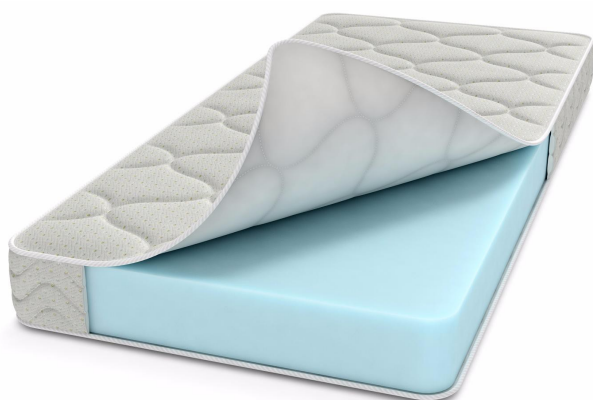

180x190-200=65900р

Изготавливаем нестандартные размеры

Уровень жесткости: мягкий.

Матрас «Уют»

- **Беспружинный;**
- **Монолит пенополиуретан (22 плотность);**
- **Ткань жаккард высокой плотности, дублированный, стёганный;**
- **Максимальная нагрузка на одно спальное место 110 кг;**
- **Срок эксплуатации 5 лет;**
- **Гарантия 18 месяцев.**