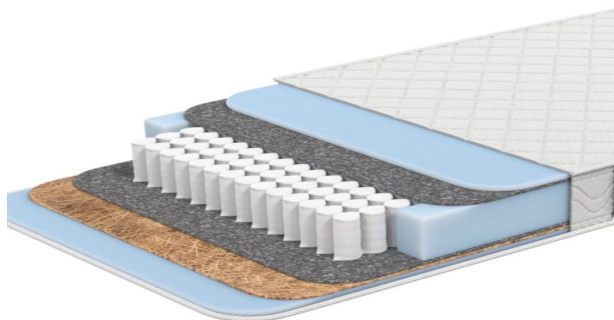

180x190-200=21200р

Изготавливаем нестандартные размеры

Уровень жесткости: мягкий.

Матрас «Классик-Элит-Био»

- Пружинный блок ТФК 6-ти витковый, толщина пружины 1,8;
- Термоскреплённый войлок, обе стороны по 2 слоя;
- Система усиления поддержки периметра (ппу 40 мм);
- Латексированная кокосовая койра 10 мм с обеих сторон матраса;
- Пенополиуретан 20 мм с обеих сторон;
- Ткань жаккард высокой плотности, дублированный, стёганный;
- Высота матраса 220 мм;
- Максимальная нагрузка на одно спальное место 150 кг;
- Срок эксплуатации 10 лет;
- Гарантия 18 месяцев.

*Настил усилен
Дополнительным
Слоем войлока*

70x190-200=11900р

80x190-200=13100р

90x190-200=14400р

100x190-200=15600р

120x190-200=19600р

140x190-200=21900р

160x190-200=23000р

180x190-200=24600р

Изготавливаем нестандартные размеры

Уровень жесткости: средний.

Матрас «Классик-Элит-Био (Зима\Лето)

- Пружинный блок ТФК 6-ти витковый, толщина пружины 1,8;
- Термоскрепленный войлок, обе стороны по 2 слоя;
- Система усиления поддержки периметра (ппу 40 мм);
- Латексированная кокосовая койра 10 мм с одной стороны матраса;
- Пенополиуретан 20 мм с обеих сторон;
- Ткань жаккард высокой плотности, дублированный, стёганный;
- Высота матраса 210 мм;
- Максимальная нагрузка на одно спальное место 130 кг;
- Срок эксплуатации 10 лет;
- Гарантия 18 месяцев.

180x190-200=22900р

Изготавливаем нестандартные размеры

Уровень жесткости: мягкий / средний.

Матрас «Классик-Элит-Био Ультра»

- Пружинный блок ТФК 6-ти витковый, толщина пружины 1,8 мм;
- Термоскреплённый войлок, обе стороны по 2 слоя;
- Система усиления поддержки периметра (ппу 40 мм);
- Латексированная кокосовая койра 20 мм с обеих сторон матраса;
- Пенополиуретан 20 мм с обеих сторон;
- Ткань жаккард высокой плотности, дублированный, стёганный;
- Высота матраса 240 мм;
- Максимальная нагрузка на одно спальное место 160 кг;
- Срок эксплуатации 10 лет;
- Гарантия 18 месяцев.