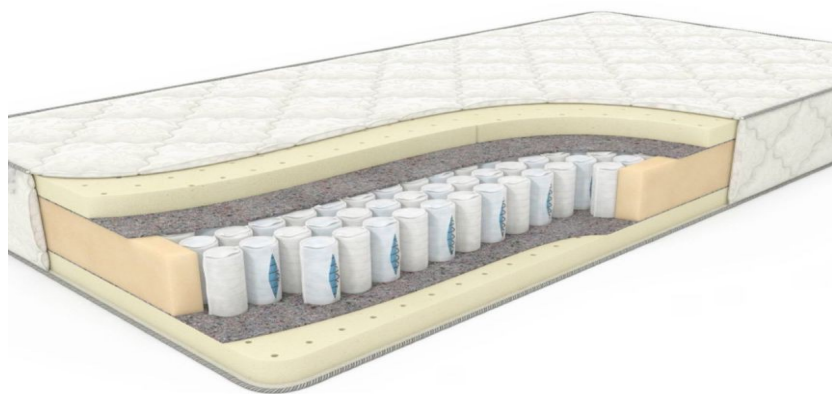

180x190-200=27900р

Изготавливаем нестандартные размеры

Уровень жесткости: жесткий.

Матрас «Классик-Premium-Ультра»

- Пружинный блок ТФК 6-ти витковый, толщина пружины 1,8 мм;
- Термоскрепленный войлок, обе стороны по 2 слоя;
- Система усиления поддержки периметра (ппу 40 мм);
- Латексированная кокосовая койра 20 мм с обеих сторон;
- Ортопена 20 мм, с обеих сторон;
- Топпер 50 мм Латекс / Memory foam эффект памяти тела (на выбор);
- Ткань жаккард премиум / трикотаж (на выбор);
- Высота матраса 300 мм;
- Максимальная нагрузка на одно спальное место 160 кг;
- Срок эксплуатации 10 лет;
- Гарантия 18 месяцев.

180x190-200=47400р

Изготавливаем нестандартные размеры

Уровень жесткости: Мягкий (memory)-средний (латекс)/жесткий.

Матрас «Классик-Элит-Латекс»

- Пружинный блок ТФК 6-ти витковый, толщина пружины 1,8 мм;
- Термокреплённый войлок, обе стороны по 2 слоя;
- Система усиления поддержки периметра (ппу 40 мм);
- Латекс 20 мм с обеих сторон матраса;
- Ткань трикотаж с объёмной стёжкой;
- Высота матраса 200 мм;
- Максимальная нагрузка на одно спальное место 130 кг;
- Срок эксплуатации 10 лет;
- Гарантия 18 месяцев.